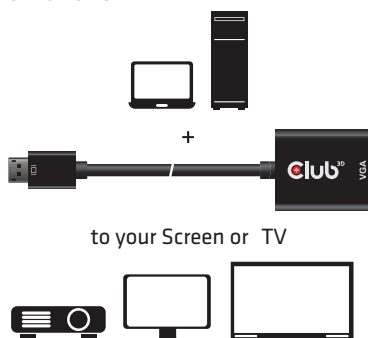

CAC-2013

EAN code:

8719214471576

UPC code:

841615101764

Beschreibung:

Der Club 3D CAC-2013 ist ein aktiver DisplayPort™ auf VGA Signalwandler. Er ermöglicht es Ihren analogen VGA-Fernseher, Monitor oder Projektor an Ihren Desktop oder Laptop mit DisplayPort™ Ausgang anzuschließen. Der Adapter bietet problemlose Plug-and-Play-Funktionalität, so dass keine Treiberinstallation erforderlich ist. Es erhält seine Energie vom Displayport™ Ausgang.

Die DisplayPort™ Schnittstelle im Adapter besteht aus zwei Hauptspuren, für DP Daten, AUX Kanal, HPD Signal und Strom. Der VGA Ausgang ist konform zum VSIS Standard und unterstützt bis zu WUXGA RB Timings.

How it works

Betriebssystemunterstützung:

- Microsoft Windows 10, 8.1
- Apple OS X

In der Verpackung:

- Club 3D CAC-2013 DisplayPort™ auf VGA Aktiver Adapter

Eingang:

- DisplayPort™ Stecker

Ausgang: