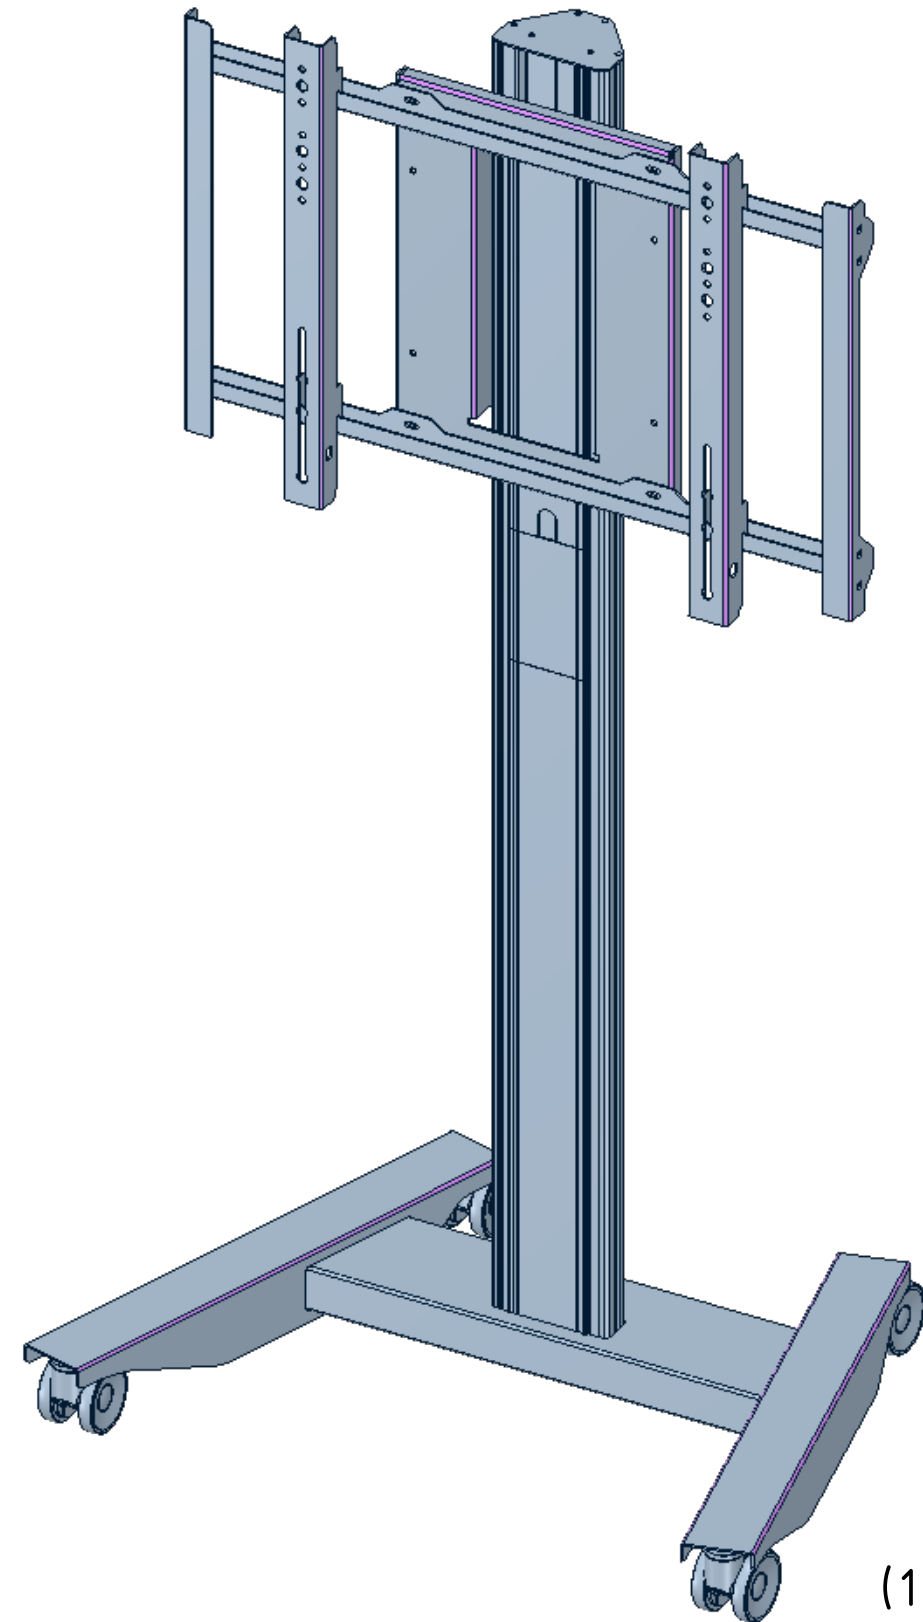

Technische Änderungen in Abmessungen oder Ausführung bleiben vorbehalten

Rohrlänge Magic Profil 2000mm
 Länge Deckel Magic Profil:
 1X1000mm
 1X500mm
 1X200mm
 1X70mm
 1X70mm (mit Kabelausgang)

(Verwendungsbereich)	(Zul.Abw.)	Farbe: RAL ____	Maßstab: 1:15	Gewicht: Gramm
			Werkstoff:	
		Datum 11.11.2016 10:46:03	Artikel: Rollgestell Magic bis 90"/120KG	
		Name A. Taupp		
		Norm		
			Artikelnummer: 100953	Blatt 1
Zust. Änderung	Datum	Name (Urspr.)		