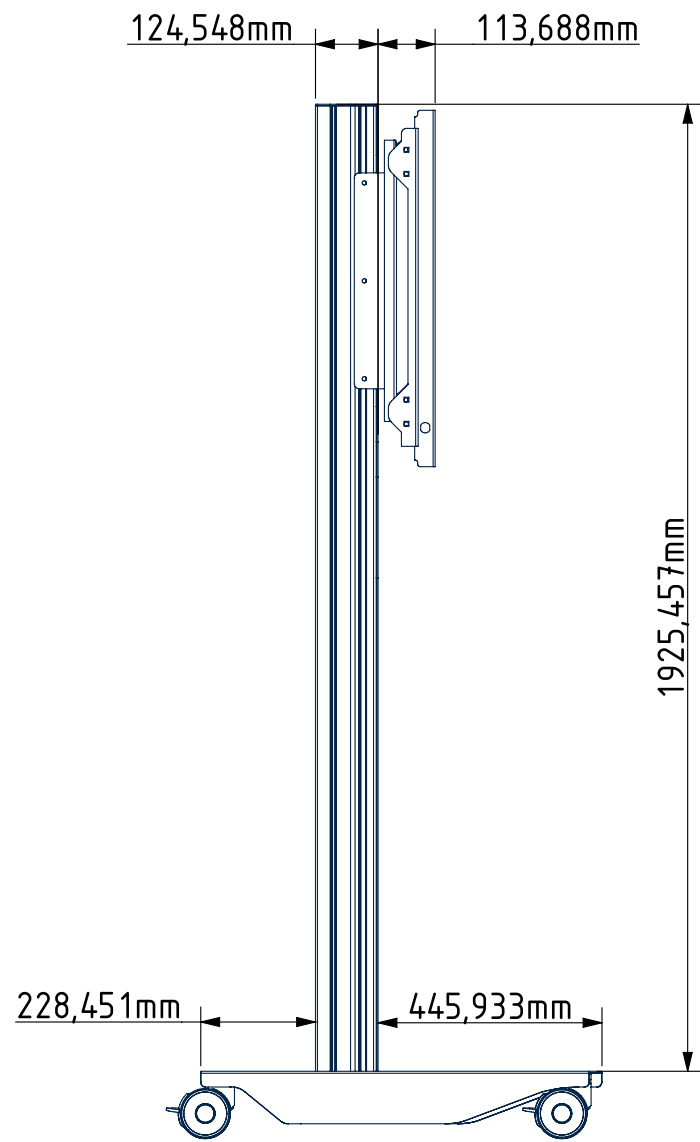

Technische Änderungen in Abmessungen oder Ausführung bleiben vorbehalten

Rohrlänge Magic Profil 2000mm
 Länge Deckel Magic Profil:
 1X1000mm
 1X500mm
 1X200mm
 1X70mm
 1X70mm (mit Kabelausgang)

(Verwendungsbereich)	(Zul.Abw.)	Farbe: RAL ____	Maßstab: 1:15	Gewicht: Gramm
			Werkstoff:	
		Datum 11.11.2016 10:46:03	Artikel: Rollgestell Magic bis 90"/120KG	
		Name A. Taupp		
		Norm		
			Artikelnummer: 100953	Blatt 1
Zust. Änderung	Datum	Name (Urspr.)		