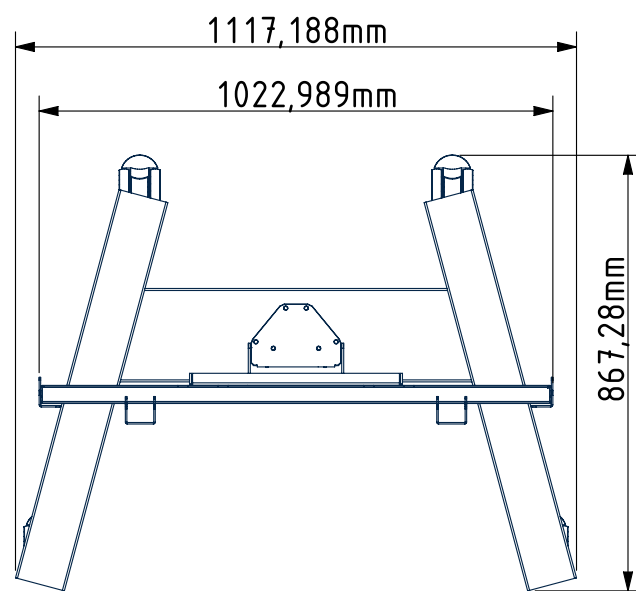

Technische Änderungen in Abmessungen oder Ausführung bleiben vorbehalten

Rohrlänge Magic Profil 2000mm
 Länge Deckel Magic Profil:
 1X1000mm
 1X500mm
 1X200mm
 1X70mm
 1X70mm (mit Kabelausgang)

(Verwendungsbereich)	(Zul.Abw.)	Farbe: RAL ____	Maßstab: 1:15	Gewicht: Gramm
			Werkstoff:	
		Datum 11.11.2016 10:46:03	Artikel: Rollgestell Magic bis 90"/120KG	
		Name A. Taupp		
		Norm		
			Artikelnummer: 100953	Blatt 1
Zust. Änderung	Datum	Name (Urspr.)		