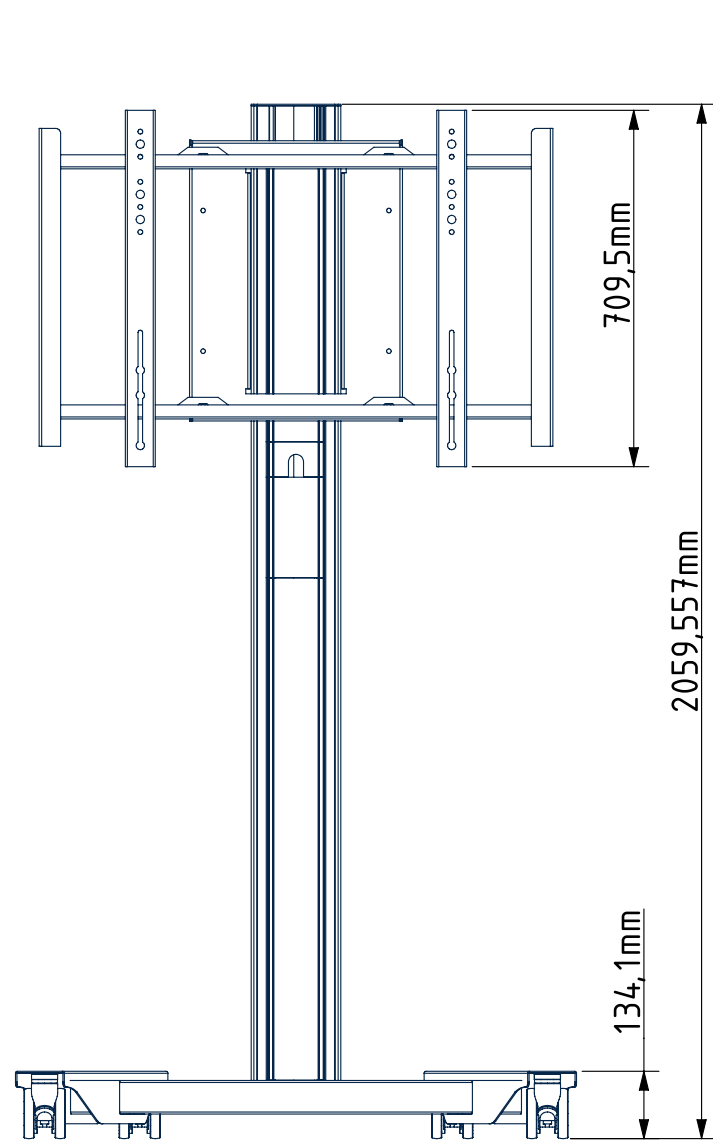

Technische Änderungen in Abmessungen oder Ausführung bleiben vorbehalten

Rohrlänge Magic Profil 2000mm
 Länge Deckel Magic Profil:
 1X1000mm
 1X500mm
 1X200mm
 1X70mm
 1X70mm (mit Kabelausgang)

(Verwendungsbereich)	(Zul.Abw.)	Farbe: RAL ____	Maßstab: 1:15	Gewicht: Gramm
			Werkstoff:	
		Datum 11.11.2016 10:46:03	Artikel: Rollgestell Magic bis 90"/120KG	
		Name A. Taupp		
		Norm		
			Artikelnummer: 100953	Blatt 1
Zust. Änderung	Datum	Name (Urspr.)		