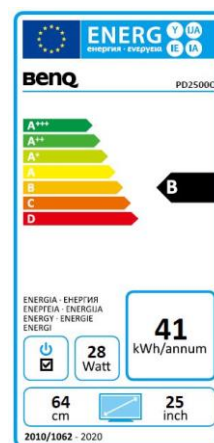

Datenblatt

BenQ PD2500Q

63,50 cm / 25" LED Display

- WQHD – 2560 x 1440 / 16:9
- 100% Rec.709 / 100 % sRGB
- Blickwinkel H/V 178°/178°
- DP Daisy Chain
- Höhenverstellbarkeit 130 mm + Pivot

	Modell : PD2500Q
	Art. Nr. / EAN Code : 9H.LG8LA.TSE / 471 8755 06868 3
	Typ : 63,50 cm / 25" Wide TFT, IPS-Panel
Panel	Physikalische Auflösung : 2560 x 1440 WQHD / 16:9
	Pixelabstand : 0,216 mm
	Bilddiagonale / -fläche (B x H) : 635,0 mm / 552,96 x 311,04 mm
	Max. Farben : 16,7 Mio.
	Betrachtungswinkel H/V (CR>=10) : 178°/ 178°
	Kontrast (statisch) : 1000:1
	Kontrast (dynamisch) : 20 Mio.:1
	Helligkeit : 350 cd/m ²
	Reaktionszeit : 4 ms (GtG)
Eingänge:	DP Buchse : DisplayPort 1.2 / mini DisplayPort 1.2
	HDMI Buchse : HDMI 1.4
	USB Buchse : USB 2.0 x 4 (downstream x4 / upstream x1)
	Kopfhöreranschluss / Audioanschluss Ja / Ja
Ausgänge:	DisplayPort Ausgang : 1 x DP out
	Eingangsfrequenz H/V : 30 - 90 kHz / 24 - 76 Hz
Bildkontrollen	Bedienelemente : Ein/Aus hard power Schalter, 5 OSD Sensor-Tasten
	Funktionen : Kontrast, Helligkeit, Schärfe, vertikale und horizontale Bildlage, Phase, Pixelclock, 1 Benutzer 3 vorprogrammierte Farbtemperaturen, Farbgewichtung, Sprachauswahl (18 Sprachen), OSD (Position, Anzeigzeit), Eingangsquelle, Werkseinstellungen, Anzeigeeinformation
Extras	Pivot : Automatische Pivoterkennung
	Bildqualität : CAD/CAM Mode/ Animation Mode/ Darkroom Mode/ Low Blue Light / Flicker Free / Brightness Intelligence
	Lautsprecher : 2 Watt x 2
	Sicherung : Kensington Lock
	Halterung : VESA
	Höhenverstellbarkeit : 130 mm inkl. 90° Pivot
	Drehbarkeit : -45°/+45° links/rechts
	Neigebereich : -5° / +20°
Energie	Netzadapter : internes Netzteil
	Betriebsspannung : 90 ~ 264 VAC / 47 ~ 63 Hz
	Leistungsaufnahme (On Mode) : 62 W
	(Sleep Mode) : 0,5 W
Zertifizierungen	Sicherheit : CE
	Ergonomie : TCO 7.0
	Umwelt : Energy Star 7.0, EPEAT Gold
Umgebung	Betrieb : + 5 ~ +40°C; 20 ~ 90% Luftfeuchtigkeit
	Lagerung : -20 ~ +60°C; 10 ~ 90% Luftfeuchtigkeit
Eigenschaften	Gewicht netto : 7,2 kg
	Gehäusefarbe : Grau
Abmessung (Höchste / Tiefste Position) (HxBxT) :	532 x 570,2 x 239,65 mm / 402 x 570,2 x 239,65 mm
	Mitgeliefertes Zubehör : Netz-, HDMI-, Mini DP to DP-, USB-Kabel, Kurzanleitung, Handbuch CD, DisplayPilot
	Garantie und Service : 3 Jahre Vor-Ort-Austausch-Service